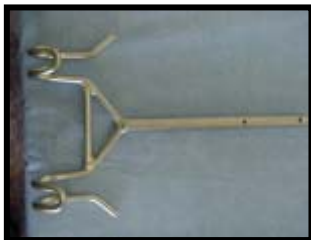

- **OEM #: 79.00.000.500**
- **Tarheel #: CP-380**

Shackle Only for Flexline