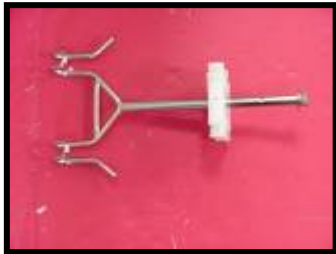

- OEM #: 79.00.015.700
- Tarheel #: CP-180

Dapec Shackle