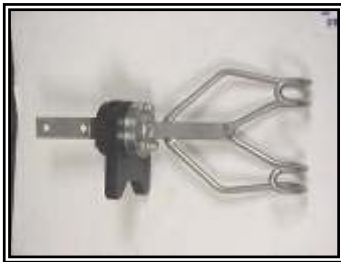

- ◆ **OEM#: 66020877**
- ◆ **Tarheel#: CP-485**

Leg Processor
Splitter Blade (roaster) 13 inch

Foodcraft

Replacement Parts

- ◆ **OEM#:66021794**
- ◆ **Tarheel#: CP-095**

Auto-Loader
Bevel Gear

- ◆ **OEM#:66021825**
- ◆ **Tarheel#: CP-096**

Auto-Loader
Spring

- ◆ **OEM#:70730196**
- ◆ **Tarheel#: CP-100**

Auto-Loader Modified Full
Un-Loader Wheel 6"

- ◆ **OEM#:70735036**
- ◆ **Tarheel#: CP-101**

Auto-Loader
Hold Down Guide

Foodcraft

Replacement Parts

- ◆ **OEM#:70735074**
- ◆ **Tarheel#: CP-102**

Auto-Loader
Spring Guide Tube

- ◆ **OEM#:70950451**
- ◆ **Tarheel#: CP-104**

LH Turning Shackle

- ◆ **OEM#:70950451-RH**
- ◆ **Tarheel#: CP-021**

RH Turning Shackle